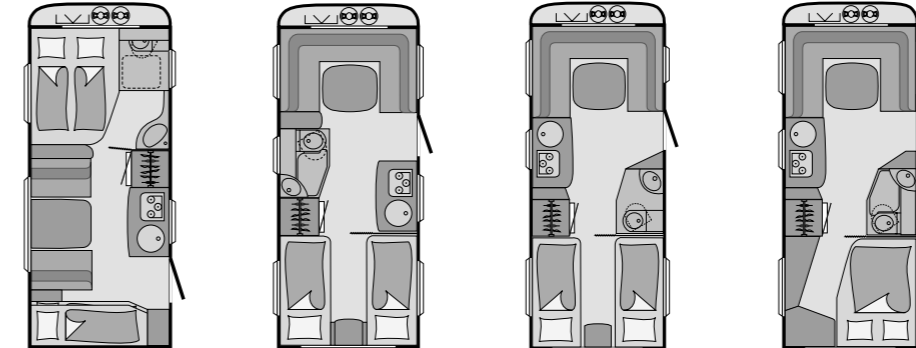

Liegefläche Bug	cm	200x144/106	211x140	212x140	212x140
Liegefläche Seite	cm	189x92	-	-	-
Liegefläche Klappbett	cm	-	-	-	-
Liegefläche Heck	cm	2x185x68	2x195x75	2x195x75	200x144/106
Schlafplätze		5	4	4	4
Heizung		S 3002	S 3002	S 3002	S 3002
Tankvolumen W/AW	l	45/22	45/22	45/22	45/22
Kühlschrankvolumen/davon Frosterfach	l	104/10,5	104/10,5	104/10,5	104/10,5
Ein-/Tandemachser	E/T	E	E	E	E
Steckdosen 230 V		3	2	3	2

1. **Ihre Rundum-sorglos Serienausstattung**
2. Stabilformstützen
   - Hohe Zuladung
   - Auf Tempo 100 km/h ausgelegt
   - Gasflaschenkasten mit stabilem Metallboden
   - Frischwassertank 45l
   - Rollbarer Abwassertank
   - Trumatic Umluftheizung
   - Fliegengitterrollo
   - Rundumlaufende Dachschränke
   - Hochwertige Federkernmatratze
   - Alle Fenster ausstellbar
   - Ersatzradhalterung
   - Vorzeltleuchte
   - 3-Flamm-Küche
   - Kühlschrank 104 l
   - Indirekte Beleuchtung im Sitzgruppenbereich

Die technisch zul. Gesamtmasse sowie die Achslasten dürfen nicht überschritten werden.

*Bei einer Anzahlung von 30%, Laufzeit von 120 Monaten, effektivem Jahreszins von 6,99%. Bonität vorausgesetzt. Angebot freibleibend.

Serienausstattung Sunlight Caravans

Chassis/Fahrgestell

- BPW Fahrwerk, vollverzinkt, System-Leichtbau-Chassis mit verzinktem Achskörper
- Verzinkte Stabilformstützen
- Einzelradaufhängung mit Stoßdämpfern
- Automatische Auflaufeinrichtung
- Stützrad mit Drehkurbel
- Schlingerdämpfung
- Markenreifen auf Tempo 100-Regelung ausgelegt

Aufbau

- Fußbodenstärke 42mm mit 30mm Styropor
- Dach- und Wandstärke 34mm
- Dach- und Seitenwände in Sandwichbauweise
- Isolierte Radkästen
- Außenhaut in Hammerschlag
- Bug/Heck in Glattblech

- Eingangstür zweiteilig mit Fliegengitterrollo
- Ersatzradhalterung im Gasflaschenkasten
- Integrierte Vorzelt- und Sonnendachschiene
- Formschöne Seitenschürze in Weiß
- Innenhöhe 195 cm
- Ausstellfenster doppelverglast mit Verdunklungsrollo und Moskitoschutz
- Formschöner Heckleuchenträger mit Caraluna-Leuchten

Bordtechnik/Installationen

- Stabiler Gasflaschenkasten für 2 x 11 kg (Stauraumklappe mit Gasdruckfeder)
- Gasabsperrentile leicht zugänglich angebracht
- Warmluftanlage mit Winterbelüftung (230V)
- Belüftete Staukästen
- Dachhaube
- Sicherheitslüftung nach EN-Norm

- Trumatic S 3002 Heizung mit Zündautomatik
- 45l Wassertank
- Integrierte Nebelschlussleuchte
- Kompakter Elektroblok mit 230V Sicherungsautomat und 12V Sicherung und leistungsstarkem Umformer (120W)
- CEE Außenanschluss für 230V Bordelektrik
- Vorzeltleuchte
- Dritte Bremsleuchte
- 12V Beleuchtung
- 230V Steckdosen

Küche

- Großzügiges Küchencenter mit geräumiger Arbeitsfläche und eingelassenem Rundspülbecken in Edelstahl
- 3-Flamm-Kocher mit Zündsicherung, Flammenschutz und Glasabdeckung

- Kühlschrank 104l mit Frosterfach 10,5 l
- Abfalleimer
- Geräumiger Küchenhängeschrank
- Rollengeführte Besteckschublade
- Küchenbaldachin mit integrierten Spots