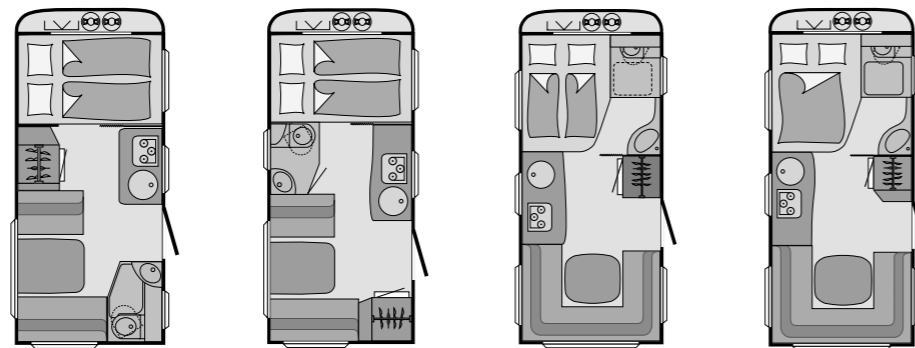

Preise. Technische Daten. Ausstattungen.
Mehr muss nicht sein. 8 Varianten zum Freisein.

		Sunlight	Sunlight	Sunlight	Sunlight
Typ/Modell		C 40 D	C 44 D	C 45 D	C 47 D
Grundpreis	€	11.090,-	11.090,-	11.990,-	12.490,-
Finanzierung, mtl. Rate*	€	90,-	90,-	97,-	101,-
Technische Daten					
Gesamtbreite	cm	232	232	232	232
Länge Aufbau/Gesamt	cm	467/610	487/630	517/666	547/692
Gesamthöhe/Umlaufmaß	cm	260/900	260/920	260/950	260/985
Masse in fahrbereitem Zustand	kg	1010	1030	1060	1150
Zuladung	kg	340	320	290	200
Technisch zul. Gesamtmasse	kg	1350	1350	1350	1350
Fahrwerk		BPW	BPW	BPW	BPW

		Sunlight	Sunlight	Sunlight	Sunlight
Typ/Modell		C 52 K	C 52 V	C 55 V	C 55 D
Grundpreis	€	12.990,-	12.990,-	13.340,-	13.790,-
Finanzierung, mtl. Rate*	€	105,-	105,-	108,-	111,-
Technische Daten					
Gesamtbreite	cm	232	232	232	232
Länge Aufbau/Gesamt	cm	567/710	577/720	597/748	597/748
Gesamthöhe/Umlaufmaß	cm	260/1000	260/1010	260/1030	260/1030
Masse in fahrbereitem Zustand	kg	1150	1170	1225	1225
Zuladung	kg	450	430	375	375
Technisch zul. Gesamtmasse	kg	1600	1600	1600	1600
Fahrwerk		BPW	BPW	BPW	BPW

Innenraum					
Liegefläche Bug	cm	200x140	200x140	200x144/106	200x144/106
Liegefläche Seite	cm	-	-	-	-
Liegefläche Klappbett	cm	-	-	-	-
Liegefläche Heck	cm	200x135/95	200x135/95	212x140	212x140
Schlafplätze		3	3	4	4
Heizung		S 3002	S 3002	S 3002	S 3002
Tankvolumen W/AW	l	45/22	45/22	45/22	45/22
Kühlschrankvolumen/davon Frosterfach	l	104/10,5	104/10,5	104/10,5	104/10,5
Ein-/Tandemachser	E/T	E	E	E	E
Steckdosen 230 V		2	2	2	2