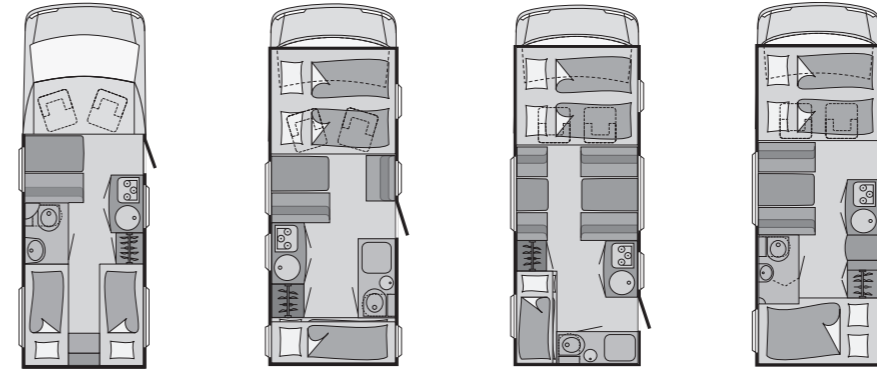

Liegefläche Alkoven	cm	-	210 x 150	210 x 150	210 x 150
Liegefläche Mitte	cm	-	-	-	-
Liegefläche längs	cm	-	-	177 x 110	180 x 100
Liegefläche alternativ	cm	-	215 x 122/82***	-	-
Liegefläche Heck	cm	2 x 200 x 80	2 x 210 x 80	2 x 200 x 70	210 x 150
Heizung		C 6002	C 6002	C 6002	C 6002
Wasservorr. inkl. Boiler/Vol. AW	l	127/86	127/110	127/110	127/110
Kühlschrank, davon Frosterfach	l	104/10,5	104/10,5	104/10,5	104/10,5
Maße Stauklappe	cm	80 x 112	70 x 100	110 x 135	110 x 117
Drehbarer Fahrersitz		1	1	-	-
Drehbarer Beifahrersitz		1	1	-	-
Batterie/Ladegerät	Ah/A	80/18	80/18	80/18	80/18
Steckdosen 230 V / 12 V		2/1	2/1	2/1	2/1

* Nur bei teilnehmenden Handelspartnern
** Bei einer Anzahlung von 45%, Laufzeit von 120 Monaten, effektivem Jahreszins von 6,99%. Bonität vorausgesetzt.
Angebot freibleibend.
*** Nur mit Sonderausstattung

Sunlight Edition T58*	
› Hochwertige Möbelklappen mit Silberstreifen	
› Stoffkombination „Palma“	
› Limitiert auf 150 Fahrzeuge	
Fahrzeugpreis	29.900,- €
Ersparnis	3.860,- €
Nur bei teilnehmenden Handelspartnern!	

Basic-Paket (12 kg)	
› Panorama-Dachfenster	
› Duschaumverkleidung	
› Verdunklungsrollo	
Paketwert	673,- €
Kundenpreis	459,- €
Kundensparnis	214,- €

Design-Paket (20 kg)	
› Glatblech-Ausführung	
› Chassis Salsarot-Metallic	
Paketwert	bis 1.784,- €
Kundenpreis	1.390,- €
Kundensparnis	bis 394,- €

Noch mehr Komfort?
Über attraktive Zubehöropakete können Sie – immer passend zu Ihrem Wunschfahrzeug – noch mehr Caravaning-Komfort zum Light-Preis wählen.
Fragen Sie einfach Ihren Sunlight-Handelspartner!