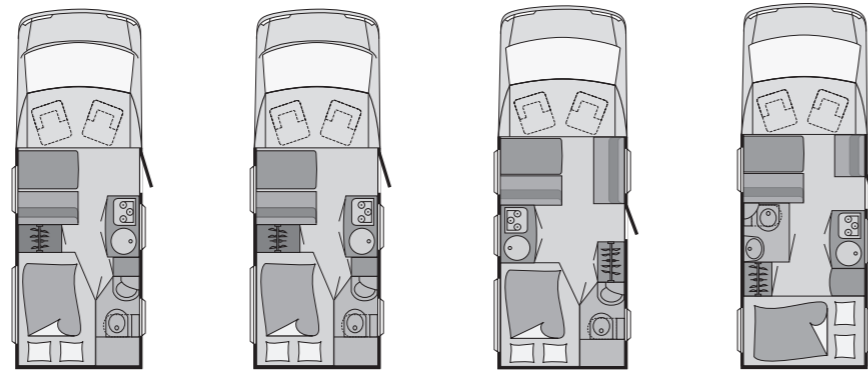

Innenraum					
Liegefläche Alkoven	cm	-	-	-	-
Liegefläche Mitte	cm	-	-	-	-
Liegefläche längs	cm	-	-	-	-
Liegefläche alternativ	cm	-	-	215 x 117***	215 x 117/68***
Liegefläche Heck	cm	195 x 135	195 x 135	195 x 135	210 x 140
Heizung		C 6002	C 6002	C 6002	C 6002
Wasservorr. inkl. Boiler/Vol. AW	l	127/86	127/86	127/86	127/86
Kühlschrank, davon Frosterfach	l	104/10,5	104/10,5	104/10,5	104/10,5
Maße Stauklappe	cm	55 x 80	55 x 80	80 x 80	80 x 112
Drehbarer Fahrersitz		1	1	1	1
Drehbarer Beifahrersitz		1	1	1	1
Batterie/Ladegerät	Ah/A	80/18	80/18	80/18	80/18
Steckdosen 230 V / 12 V		2/1	2/1	2/1	2/1