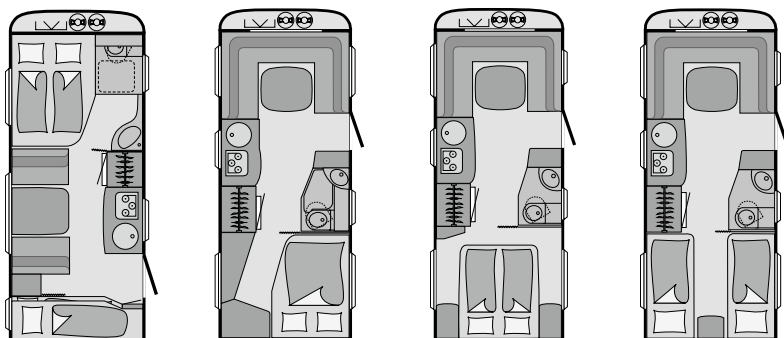

C 52 K

C 55 D

C 55 DBM

C 55 V

232	232	232	232

567/710	597/748	657/795	597/748

260/1000	260/1030	260/1080	260/1030

5	4	4	4

197x144/106	211x137	211x137	211x137

197x92	-	-	-

-	-	-	-

211x68/46 / 185x68	197x144/106	195x150/140	2x 195x80

1160	1235	1300	1235

440	365	300	365

1600	1600	1600	1600

BPW	BPW	BPW	BPW

S 3002	S 3002	S 5002	S 3002

113/11	113/11	113/11	113/11

45/22	45/22	45/22	45/22

3	4	4	4

Standardudstyr

- Støtteben i stabilform
- Stor lasteevne
- Gaskasse med stabil metalbund
- Reservehjulholder
- Spildevandstank på hjul
- Trumatic varmluftvarme
- Overskabe
- Koldskumsmadras med trælamelbund
- Forteltlygte
- Kogeapparat med 3 blus
- Indirekte belysning i siddegruppen
- Smarte detaljer (afhængig af grundrids) som f.eks. garderobe, skoskab eller vinflaskeholder

* Muligt med opvejning til 1600 kg.

Boligkomfort

- Forhæng mellem bodel og soveafdeling
- Koldskumsmadras med trælamelbund i alle faste senge
- Skummadrasser med trælamelbund i køjesenge
- Oplukkelig lamelbund i faste senge
- Køjesengsbelastning op til 75 kg
- Madrasser og hovedgærde i alle faste senge er betrukket med bomiljøstoffet
- Overskabslåger med robuste hængsler
- Rummelige servicenum og opbevaringsmuligheder
- Trædekor i Montreux pæretre
- Køkkenborde i mørk granit-optik med sølvfarvet kant
- Kantlister i ægte træ
- Gulvbelægning i stavparkett-optik
- Indirekte belysning i siddegruppeområdet

Toiletrum

- Drejbart kassettetoilet med elektr. pumpe
- Oplukkelig baderumsvindue
- Spejlskab
- Halogenbelysning
- Tagventil med myggenet (afhængig af model)
- Åben konstruktion i baderummet i trædekor og bloktoilet med elektrisk pumpe (C 45 D, C 47 D og C 52 K)
- Toiletrum i trædekor eller kunststof hvid/sølv (afhængig af model)

Bomiljøer

- Vælg mellem Rügen og Torino