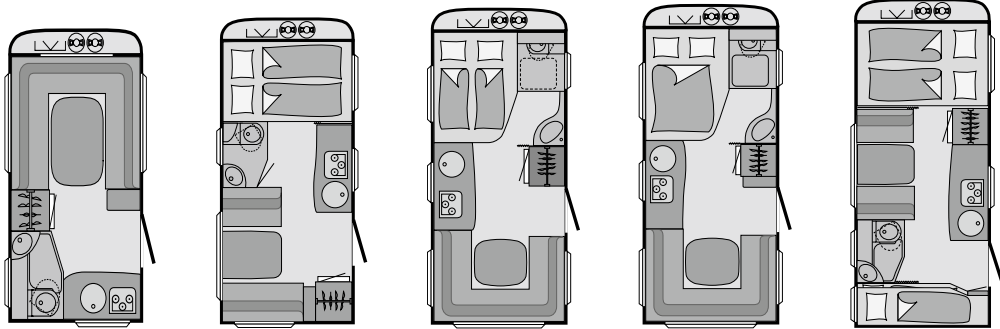

## Tekniske data. Udstyr.

Sunlight – en ny verden åbner sig!

Type		C 39 HK	C 44 D	C 45 D	C 47 D	C 51 K
<b>Tekniske data</b>						
Totalbredde	cm	232	232	232	232	232
Længde påbygning / total	cm	413/564	487/630	517/666	547/692	557/708
Totalhøjde / teltmål	cm	260/846	260/920	260/950	260/985	260/990
Sovepladser		2	3	4	4	5
Liggeflade front	cm	211x196	211x137	197x144/106	197x144/106	211x137
side	cm	-	-	-	-	197 x 92
alternativ	cm	-	-	-	-	-
bag	cm	-	190x135/95	212x138	212x138	211x68/46 / 185x68
Vægt i køreklar tilstand	kg	960	1040	1070	1160	1160
Nyttelast	kg	390	310	280	190	440
Teknisk tilladt totalvægt	kg	1350	1350	1350	1350 *	1600
Chassis		BPW	BPW	BPW	BPW	BPW
Varmeapparat		S 3002	S 3002	S 3002	S 3002	S 3002
Køleskab / heraf frosts boks	l	113/11	113/11	113/11	113/11	113/11
Tankvolumen friskvand/spildevand	l	45/22	45/22	45/22	45/22	45/22
Stikdåser 230 V		2	2	2	2	2