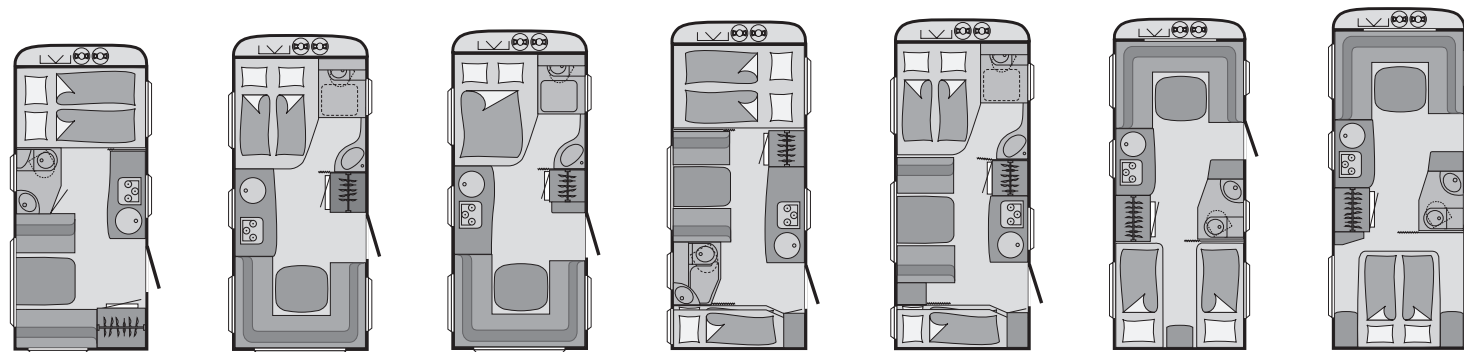

Op naar de zon!

Type/model		C 44 D	C 45 D	C 47 D	C 51 K	C 52 K	C 55 V	C 55 DBM
Basisprijs	€	12.390,-	13.190,-	13.790,-	14.290,-	14.390,-	14.790,-	15.990,-
Technische gegevens								
Totale breedte	cm	232	232	232	232	232	232	232
Opbouwlengthe/totale lengte	cm	517/638	547/674	577/700	587/716	597/718	627/756	687/803
Totale hoogte/omloopmaat	cm	260/925	260/955	260/985	260/995	260/1005	260/1035	260/1080
Slaapplaatsen		3	4	4	5	5	4	4
Slaapplaatsen voorzijde	cm	211 x 137	197 x 144/106	197 x 144/106	211 x 137	197 x 144/106	211 x 137	211 x 137
zijkant	cm	-	-	-	197 x 92	197 x 92	-	-
alternatief	cm	-	-	-	-	-	-	-
achterzijde	cm	190 x 135/95	212 x 138	212 x 138	2 x 188 x 70/51	2 x 188 x 80/61	2 x 195 x 80	195 x 150/140
Massa in rijklare toestand	kg	1040	1070	1140	1160	1195	1190	1280
Bagagegewicht	kg	310	280	210	440	405	410	320
Technisch toelaatbare totale massa	kg	1350	1350	1350 *	1600	1600	1600	1600
Chassis		BPW	BPW	BPW	BPW	BPW	BPW	BPW
Verwarming		S 3002	S 3002	S 3002	S 3002	S 3002	S 3002	S 5002
Volume koelkast/waarvan vriesvak	l	113/11	113/11	113/11	113/11	113/11	113/11	113/11
Tankvolume W/AW	l	45/22**	45/22**	45/22**	45/22**	45/22**	45/22**	45/22**
Contactdozen 230 V/12 V		4	4	5	4	4	6	6

Opbouw

- .. Bodemdikte 41 mm met 30 mm Styropor
- .. Dak- en wanddikte 34 mm
- .. Dak en zijwanden hebben een sandwich constructie
- .. Geïsoleerde wielkasten
- .. Buitenzijde in hamerslag zilver, optioneel gladde witte beplating
- .. Voor- en achterzijde gladde plaat
- .. Eendelige ingang deur met praktische binnenbekleding en afvallemmer
- .. Reservewielhouder in de gasflessenkast
- .. Getinte, geïsoleerde uitzetvensters. met verduisteringsgordijn en muggengaas (uitgezonderd toiletruimte venster)
- .. Dakluik van melk plexiglas
- .. Design achterbumper met heldere achterlichten
- .. Geïntegreerde tentlijst
- .. Binnenhoogte 195 cm