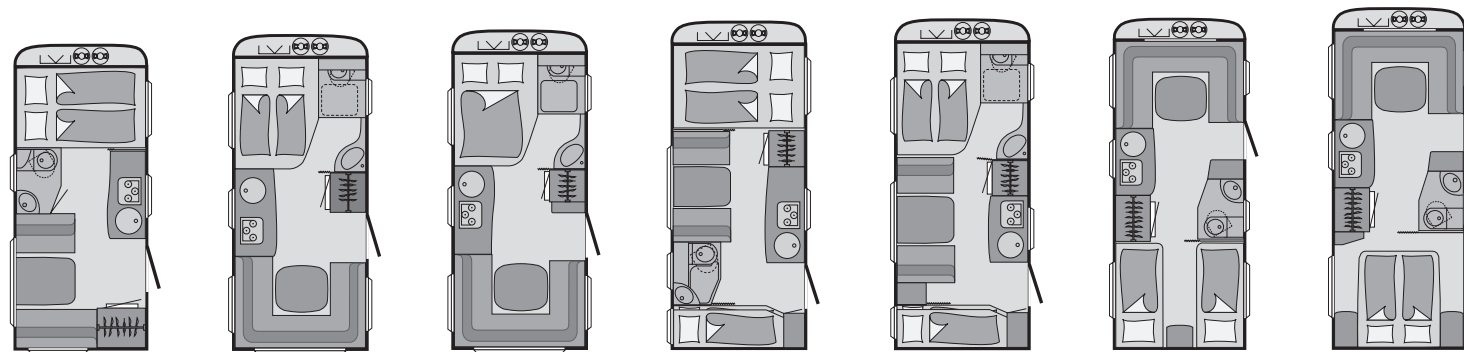

Tekniske data. Udstyr.
Sunlight – en ny verden åbner sig!

DK **N** **Sunlight caravans**
Tysk kvalitet til fornuftig pris.

1/2011 

Tekniske data. Udstyr.

Sunlight – en ny verden åbner sig!

Ud i solen!

Typ/Modell		C 44 D	C 45 D	C 47 D	C 51 K	C 52 K	C 55 V	C 55 DBM
Tekniske data								
Totalbredde	cm	232	232	232	232	232	232	232
Længde påbygning/total	cm	517/638	547/674	577/700	587/716	597/718	627/756	687/803
Totalhøjde/teltmål	cm	260/925	260/955	260/985	260/995	260/1005	260/1035	260/1080
Sovepladser		3	4	4	5	5	4	4
Liggeflade front	cm	211 x 137	197 x 144/106	197 x 144/106	211 x 137	197 x 144/106	211 x 137	211 x 137
Side	cm	-	-	-	197 x 92	197 x 92	-	-
Alternativ	cm	-	-	-	-	-	-	-
Bag	cm	190 x 135/95	212 x 138	212 x 138	2 x 188 x 70/51	2 x 188 x 80/61	2 x 195 x 80	195 x 150/140
Vægt i køreklar tilstand	kg	1040	1070	1140	1160	1195	1190	1280
Nyttelast	kg	310	280	210	440	405	410	320
Teknisk tilladt totalvægt	kg	1350	1350	1350 *	1600	1600	1600	1600
Chassis		BPW	BPW	BPW	BPW	BPW	BPW	BPW
Varmeapparat		S 3002	S 3002	S 3002	S 3002	S 3002	S 3002	S 5002
Køleskab/heraf frostboks	l	113/11	113/11	113/11	113/11	113/11	113/11	113/11
Tankvolumen friskvand/spildevand	l	45/22 (SA)	45/22 (SA)	45/22 (SA)	45/22 (SA)	45/22 (SA)	45/22 (SA)	45/22 (SA)
Stikdåser 230 V		4	4	5	4	4	6	6

Gulvtykkelse 41 mm med 30 mm styropor

- Tag- og vægtykkelse 34 mm
- Tag- og sidevægge i sandwichkonstruktion
- Isolerede hjulkasser
- Udvendig i hammerslået Silver, som tilvalg i hvide glatte plader
- For- og bagende i glatte plader
- Hel indgangsdør med indvendig affaldspand
- Reservehjulsholder foran i gasflaskekassen
- Isolerede og tonede oplukkelige vinduer med mørklægnings- og myggenetrullegardiner (undtagen toiletrumsvindue)
- Tagluge i mælkefarvet plexiglas
- Flot baglygtekonsol med klarglas-lygter
- Integreret fortelt- og soltagsskinne
- Indvendig højde 195 cm